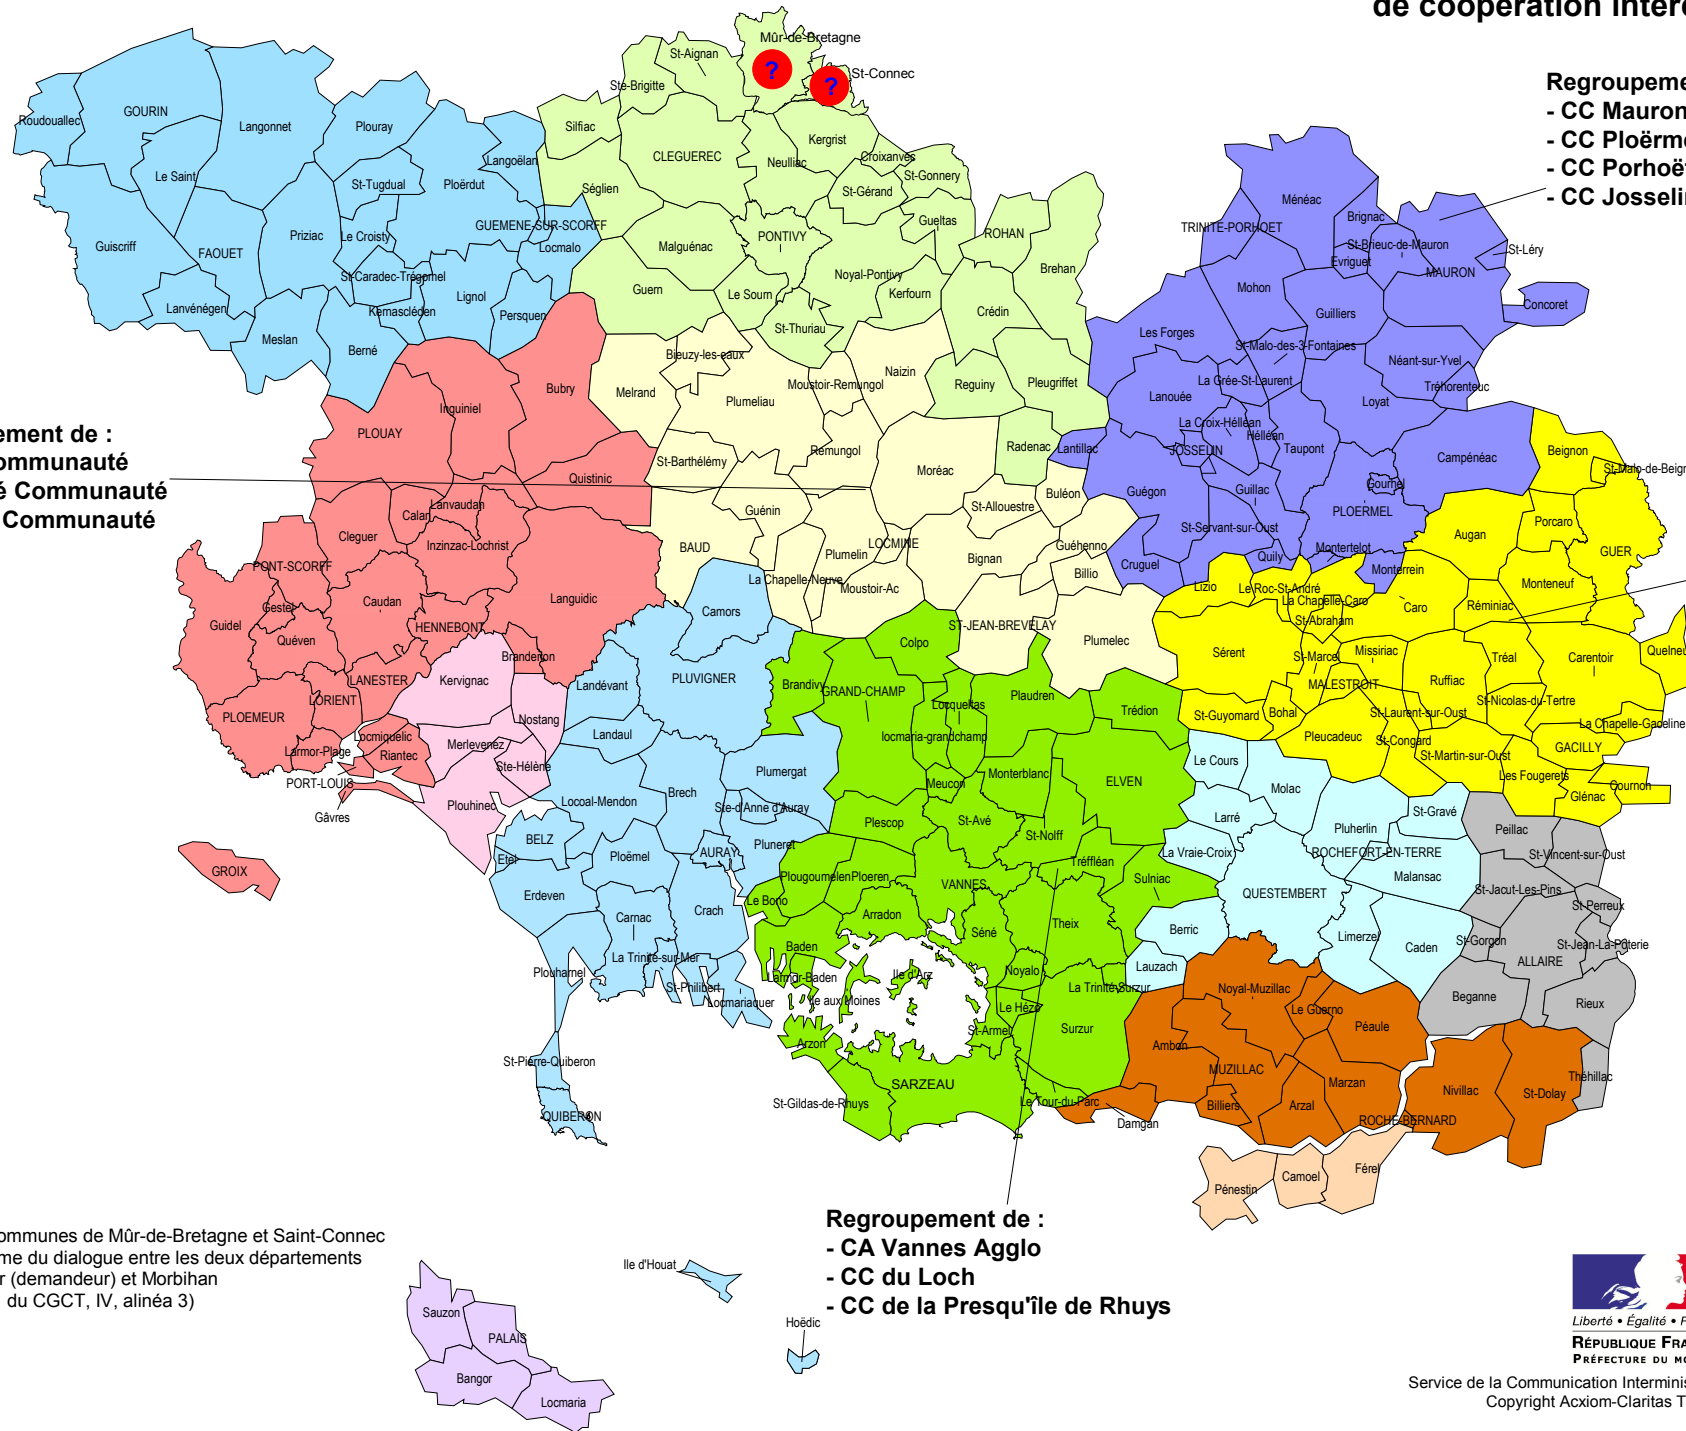

# Projet de schéma départemental de coopération intercommunale 2016

- Regroupement de :**
- CC Mauron
  - CC Ploërmel Communauté
  - CC Porhoët
  - CC Josselin Communauté

- Regroupement de :**
- Baud Communauté
  - Locminé Communauté
  - St-Jean Communauté

- Regroupement de :**
- CC La Gacilly
  - CC Guer
  - CC Vol

- Regroupement de :**
- CA Vannes Agglo
  - CC du Loch
  - CC de la Presqu'île de Rhys

● La situation des communes de Mûr-de-Bretagne et Saint-Connec sera réglée au terme du dialogue entre les deux départements des Côtes d'Armor (demandeur) et Morbihan (article L 5210-1-1 du CGCT, IV, alinéa 3)